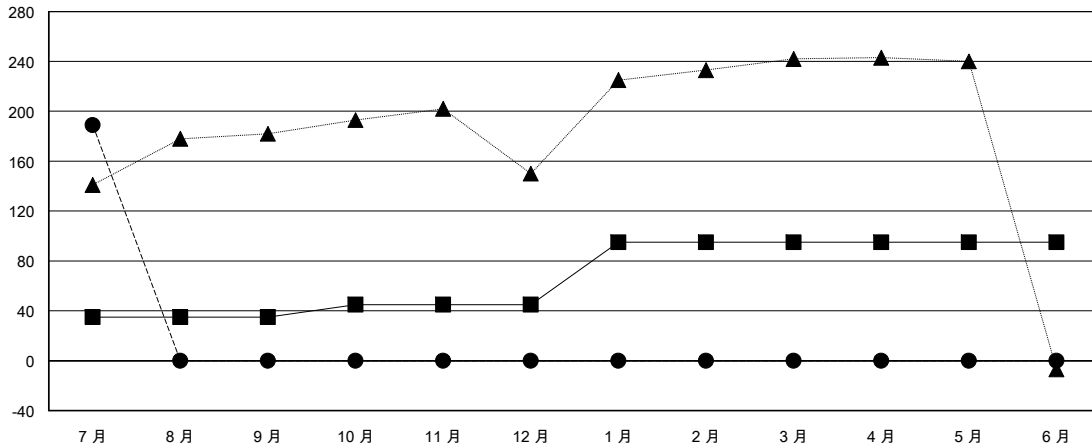

# MONTHLY MEMBERSHIP PROGRESS REPORT

District 300 F

Results as of: 07/31/2018

GMT: PEI-JEN CHEN

地點 REP OF CHINA

GMT憲章區

分會			
成果 2018-2019			
季	新分會目標	新會	會員流失的分會
7月/8月/9月	0	0	0
10月/11月/12月	0	0	0
1月/2月/3月	1	0	0
4月/5月/6月	0	0	0

位會員@每位須繳			
成果 2018-2019			
季	會員淨增長目標	實際會員增長數	實際退會會員 (包括轉會)
7月/8月/9月	35	215	14
10月/11月/12月	10	0	0
1月/2月/3月	50	0	0
4月/5月/6月	0	0	0

目標與實際新會累積

目標和實際會員累積

已取消的分會: 0

49 CLUBS OF 80 增添1位或以上的新會員

性別分佈

男 2,034 (74.13%)  
 女 710 (25.87%)  
 年度女性會員百分比目標: 2%